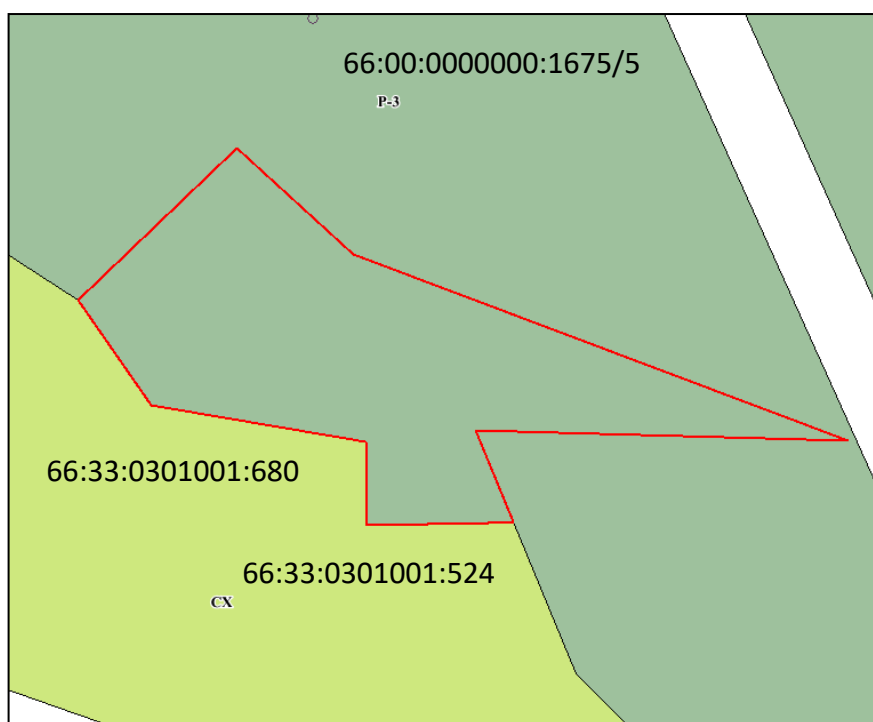

Внесение изменений в графические материалы Правил землепользования и
застройки Арамильского городского округа
Карта градостроительного зонирования
Фрагмент карты 1.3.30

ФРАГМЕНТ: ПРАВИЛА ЗЕМЛЕПОЛЬЗОВАНИЯ И ЗАСТРОЙКИ АРАМИЛЬСКОГО
ГОРОДСКОГО ОКРУГА, УТВЕРЖДАЕМАЯ РЕДАКЦИЯ

Карта градостроительного зонирования