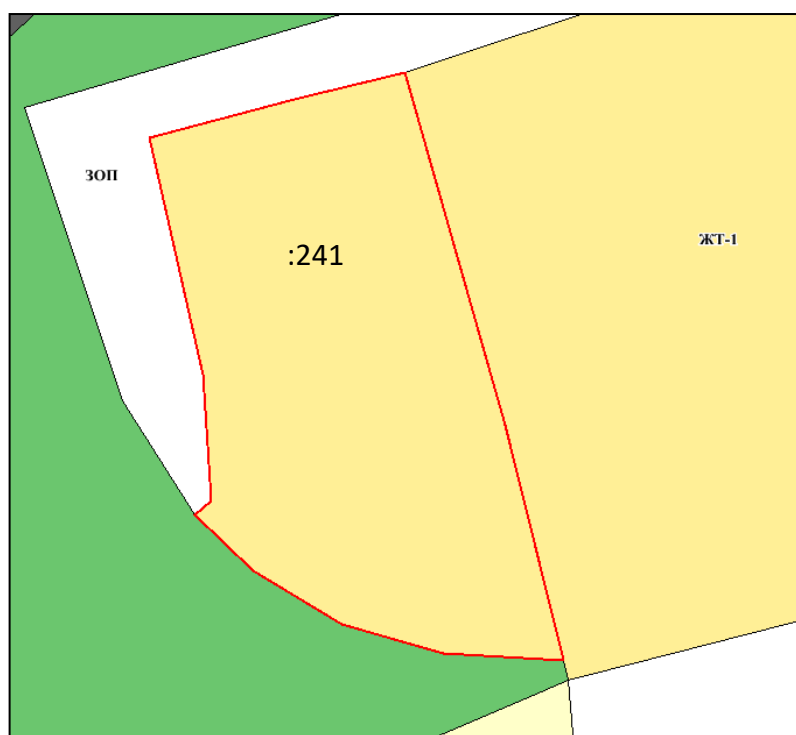

Внесение изменений в графические материалы Правил землепользования и
застройки Арамильского городского округа
Карта градостроительного зонирования
Фрагмент карты 1.3.28

ФРАГМЕНТ: ПРАВИЛА ЗЕМЛЕПОЛЬЗОВАНИЯ И ЗАСТРОЙКИ АРАМИЛЬСКОГО
ГОРОДСКОГО ОКРУГА, УТВЕРЖДАЕМАЯ РЕДАКЦИЯ

Карта градостроительного зонирования