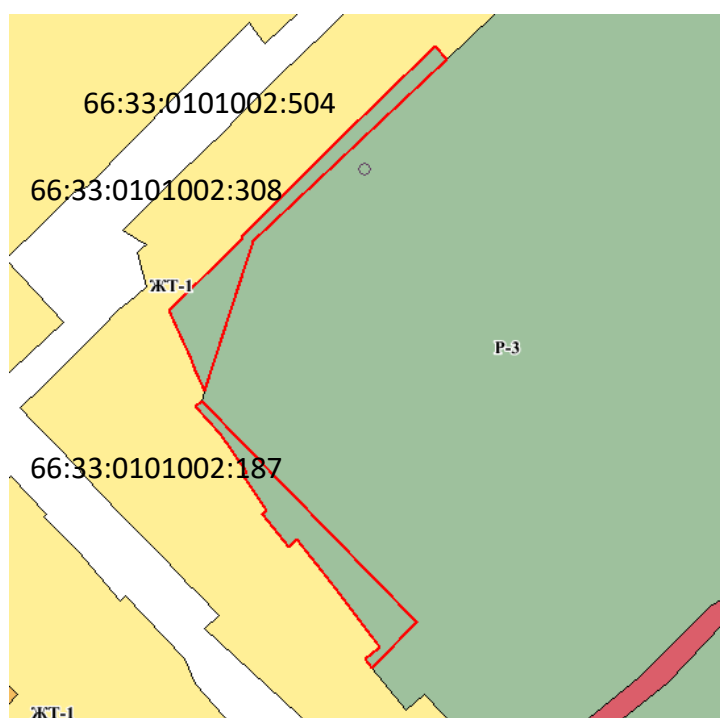

Внесение изменений в графические материалы Правил землепользования и
застройки Арамильского городского округа
Карта градостроительного зонирования
Фрагмент карты 1.3.20

ФРАГМЕНТ: ПРАВИЛА ЗЕМЛЕПОЛЬЗОВАНИЯ И ЗАСТРОЙКИ АРАМИЛЬСКОГО
ГОРОДСКОГО ОКРУГА, УТВЕРЖДАЕМАЯ РЕДАКЦИЯ

Карта градостроительного зонирования