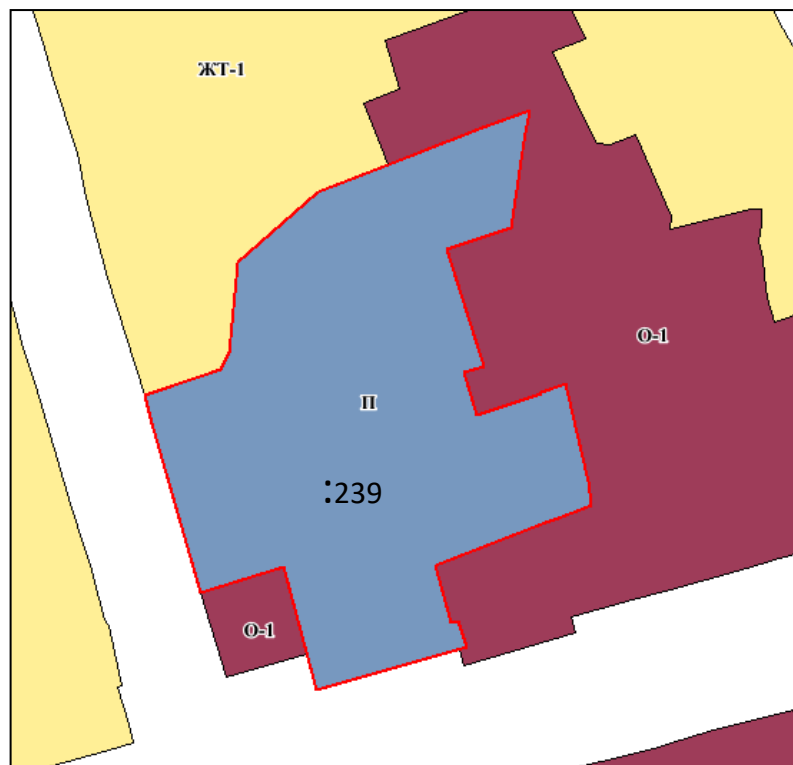

Внесение изменений в графические материалы Правил землепользования и
застройки Арамильского городского округа
Карта градостроительного зонирования
Фрагмент карты 1.3.3

ФРАГМЕНТ: ПРАВИЛА ЗЕМЛЕПОЛЬЗОВАНИЯ И ЗАСТРОЙКИ АРАМИЛЬСКОГО
ГОРОДСКОГО ОКРУГА, УТВЕРЖДАЕМАЯ РЕДАКЦИЯ

Карта градостроительного зонирования