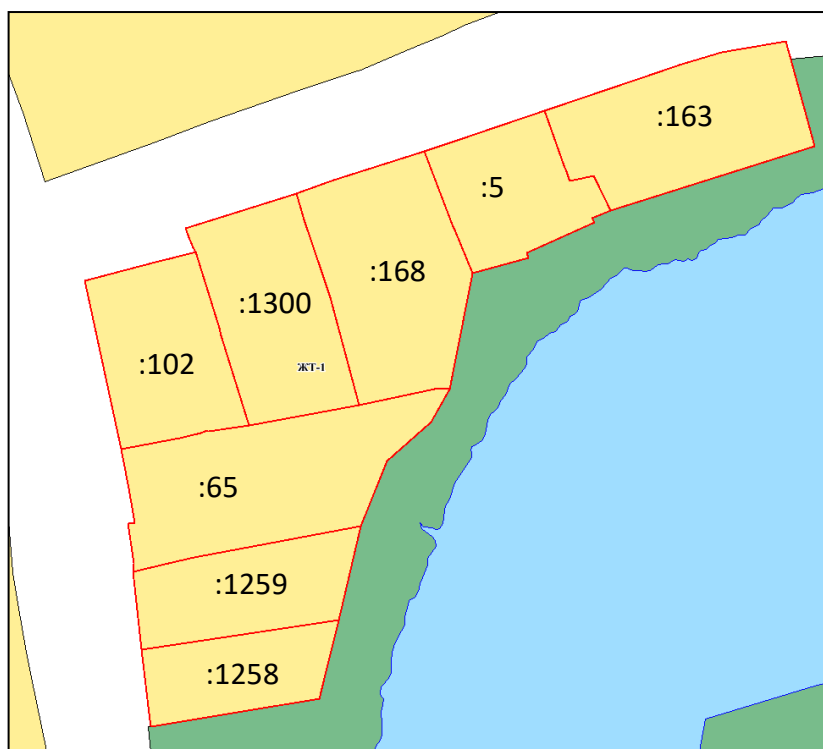

Внесение изменений в графические материалы Правил землепользования и
застройки Арамильского городского округа
Карта градостроительного зонирования
Фрагмент карты 1.3.9

ФРАГМЕНТ: ПРАВИЛА ЗЕМЛЕПОЛЬЗОВАНИЯ И ЗАСТРОЙКИ АРАМИЛЬСКОГО
ГОРОДСКОГО ОКРУГА, УТВЕРЖДАЕМАЯ РЕДАКЦИЯ

Карта градостроительного зонирования