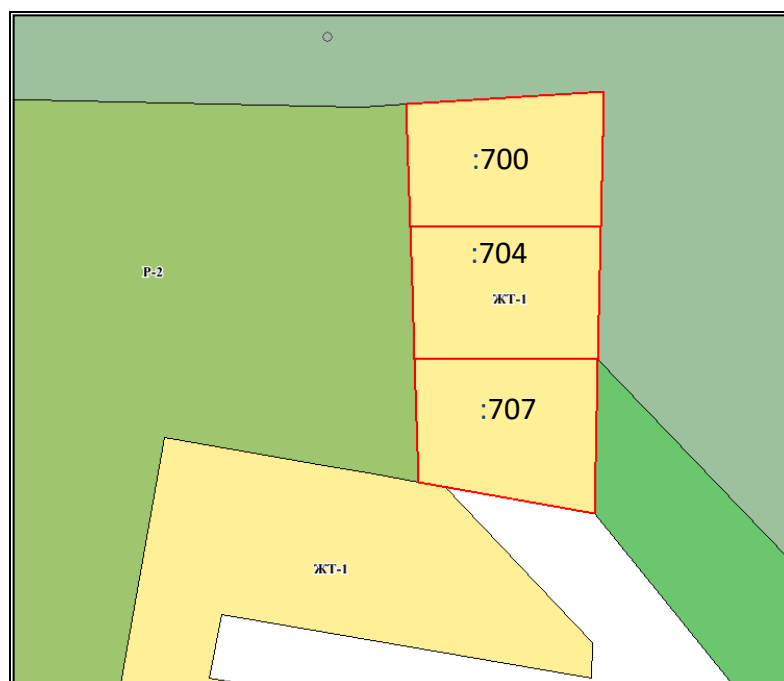

Внесение изменений в графические материалы Правил землепользования и
застройки Арамильского городского округа
Карта градостроительного зонирования
Фрагмент карты 1.3.2

ФРАГМЕНТ: ПРАВИЛА ЗЕМЛЕПОЛЬЗОВАНИЯ И ЗАСТРОЙКИ АРАМИЛЬСКОГО
ГОРОДСКОГО ОКРУГА, УТВЕРЖДАЕМАЯ РЕДАКЦИЯ

Карта градостроительного зонирования